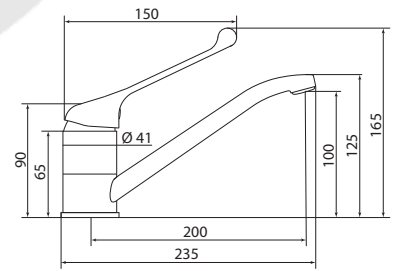

Больше информации на сайте: