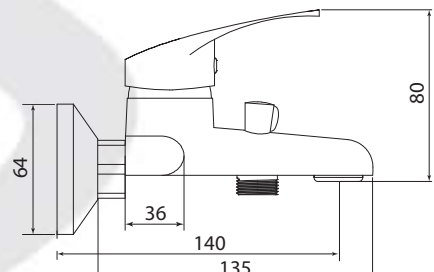

Больше информации на сайте:

СЛ-ОД-В30

Смеситель для ванны с коротким литым изливом, одноручный

Материал корпуса: латунь
Материал ручки: металл
Цвет: хром
Тип затвора: керамический картридж Ø35 мм, угол поворота 100°
Тип крепления: эксцентрики, отражатели
Тип дивертора: флажковый, поворотный
Тип шланга: нержавеющая сталь, двойной замок, L=1500 мм
Тип лейки: лейка душевая, 1 режим
Тип крепления лейки: настенный
Тип аэратора: пластиковый, монетарный