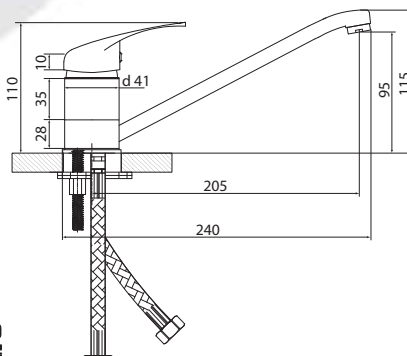

Открыть
ВИМ-
модель:

Больше
информации
на сайте: