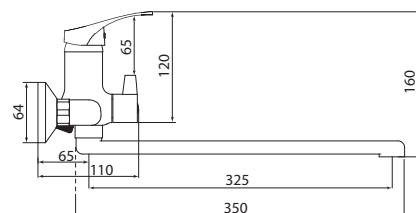

Открыть
ВМ-
модель:

Больше
информации
на сайте:

СЛ-ОД-Б31

Смеситель для ванны универсальный, одноручный

Материал корпуса: латунь
Материал ручки: металл
Цвет: хром
Тип затвора: керамический картридж Ø35 мм, угол поворота 100°
Тип крепления: эксцентрики, отражатели
Тип дивертора: флажковый, поворотный
Тип шланга: нержавеющая сталь, двойной замок, L=1500мм
Тип лейки: лейка душевая, 1 режим
Тип крепления лейки: настенный
Тип аэратора: пластиковый, монетарный