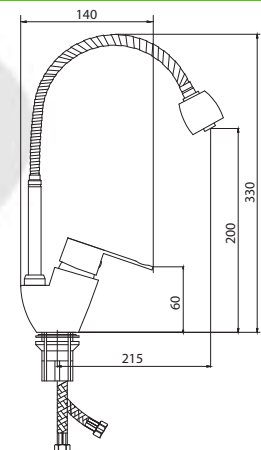

Открыть
ВИМ-
модель:

Больше
информации
на сайте:

СЛ-ОД-Л25

Смеситель для мойки с гибким изливом, одноручный

Материал корпуса: латунь
Материал ручки: металл
Цвет: хром
Тип затвора: керамический картридж Ø35 мм, угол поворота 100°
Тип крепления: универсальная монтажная гайка
Тип подводки для воды: гибкая подводка в двухцветной оплетке из фибронеилона, L=500 мм
Тип аэратора: пластиковый, 2 режима
Тип излива: гибкий