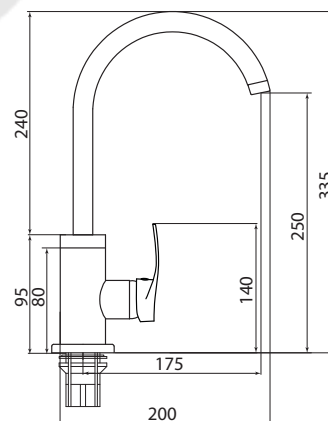

СЛ-ОД-1БЛ

Смеситель для мойки с высоким изливом, одноручный

Материал корпуса: латунь
Материал ручки: металл
Цвет: белый, хром
Тип затвора: керамический картридж Ø40 мм, угол поворота 100°
Тип крепления: универсальная монтажная гайка
Тип подводки для воды: гибкая подводка из нержавеющей стали, L=400 мм
Тип аэратора: пластиковый в металлическом корпусе

Больше информации на сайте:

СЛ-ОД-1ЧН

Смеситель для мойки с высоким изливом, одноручный

Материал корпуса: латунь
Материал ручки: металл
Цвет: черный, хром
Тип затвора: керамический картридж Ø40 мм, угол поворота 100°
Тип крепления: универсальная монтажная гайка
Тип подводки для воды: гибкая подводка из нержавеющей стали, L=400 мм
Тип аэратора: пластиковый в металлическом корпусе

Больше информации на сайте:

СЛ-ОД-Ц25

Смеситель для мойки гибким изливом, одноручный

Материал корпуса: латунь
Материал ручки: металл
Цвет: хром
Тип затвора: керамический картридж Ø40 мм, угол поворота 100°
Тип крепления: универсальная монтажная гайка
Тип подводки для воды: гибкая подводка из нержавеющей стали, L=400 мм
Тип аэратора: пластиковый, 2 режима
Тип излива: гибкий

Больше информации на сайте:

СЛ-ОД-Ц2Б

Смеситель для мойки с высоким изливом из силикона

Материал корпуса: латунь
Материал ручки: металл
Цвет: хром, белый
Тип затвора: керамический картридж Ø40 мм, угол поворота 100°
Тип крепления: универсальная монтажная гайка
Тип подводки для воды: гибкая подводка в двухцветной оплетке из фибронеилона, L=500 мм
Тип аэратора: пластиковый
Тип излива: гибкий, из силикона

Больше информации на сайте: