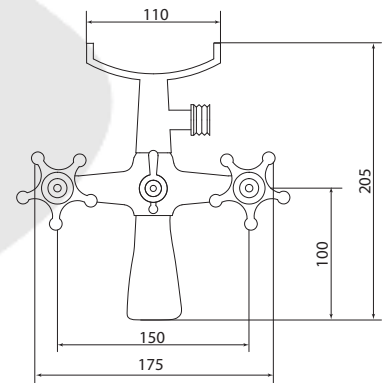

Больше информации на сайте:

СЛ-ДВ-И30

Смеситель для ванны с коротким литым изливом, двухручный

Материал корпуса: латунь
Материал ручки: металл
Цвет: хром
Тип затвора: вентильные головки с керамическими пластинами, угол поворота 90°
Тип дивертора: флажковый, поворотный
Тип крепления: эксцентрики, отражатели
Тип шланга: нержавеющая сталь, двойной замок, L=1500 мм
Тип лейки: лейка душевая, 1 режим
Тип крепления лейки: крепление на корпусе смесителя, крепление настенное