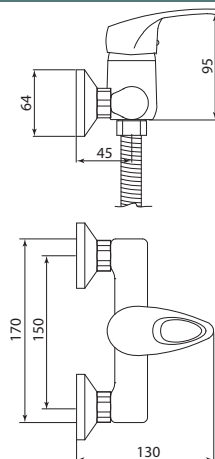

Больше информации на сайте:

СЛ-ОД-Р40

Смеситель для душа настенный, одноручный

Материал корпуса: латунь
Материал ручки: металл
Цвет: хром
Тип затвора: керамический картридж Ø35 мм, угол поворота 100°
Тип крепления: эксцентрики, отражатели
Тип шланга: нержавеющая сталь, двойной замок, L=1500мм
Тип лейки: лейка душевая, 1 режим
Тип крепления лейки: настенный