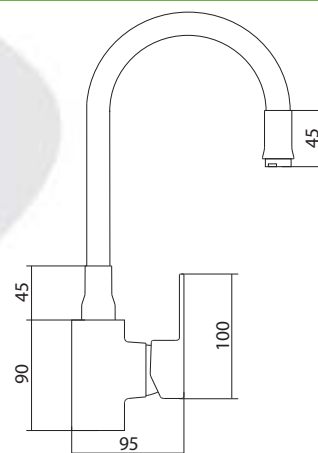

Открыть
ВИМ-
модель:

Больше
информации
на сайте:

СЛ-ЦВ-Ф26

Смеситель для мойки с высоким изливом из силикона, одноручный

Материал корпуса: латунь
Материал ручки: металл
Цвет: белый
Тип затвора: керамический картридж Ø35 мм, угол поворота 100°
Тип крепления: универсальная монтажная гайка
Тип подводки для воды: гибкая подводка из нержавеющей стали, L=400 мм
Тип аэратора: пластиковый в металлическом корпусе
Тип излива: гибкий, из силикона, L=395 мм