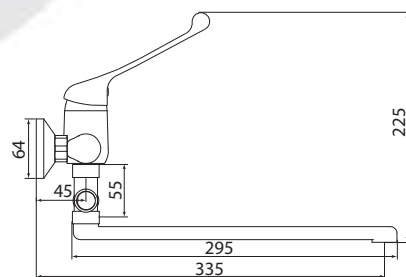

Больше информации на сайте:

СЛ-ОД-Х31

Смеситель для ванны универсальный, локтевой, одноручный, Х31

Материал корпуса: латунь
Материал ручки: металл
Цвет: хром
Тип затвора: керамический картридж Ø35 мм, угол поворота 100°
Тип крепления: эксцентрики, отражатели
Тип дивертора: кнопочный, вытяжной
Тип шланга: нержавеющая сталь, двойной замок, L=1500мм
Тип лейки: лейка душевая, 1 режим
Тип аэратора: пластиковый с металлическими сетками