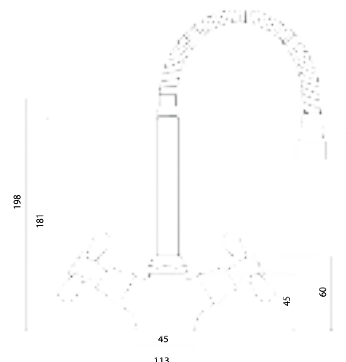

Больше
 информации
 на сайте:

СЛ-ДВ-О31

Смеситель для ванны универсальный, двуручный

Материал корпуса: латунь
Материал ручки: пластик
Цвет: хром
Тип затвора: вентильные головки с керамическими пластинами, угол поворота 90°
Тип дивертора: флажковый, поворотный
Тип крепления: эксцентрики, отражатели
Тип шланга: нержавеющая сталь, двойной замок, L=1500мм
Тип крепления лейки: крепление на корпусе смесителя, крепление настенное