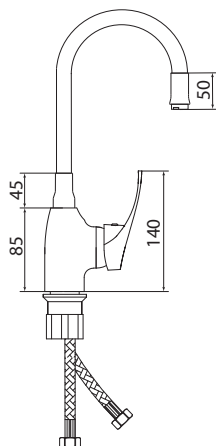

СЛ-ОД-Ц2Г

Смеситель для мойки с высоким изливом из силикона

Материал корпуса: латунь
Материал ручки: металл
Цвет: хром, серый
Тип затвора: керамический картридж Ø40 мм, угол поворота 100°
Тип крепления: универсальная монтажная гайка
Тип подводки для воды: гибкая подводка в двухцветной оплетке из фибронеилона, L=500 мм
Тип аэратора: пластиковый
Тип излива: гибкий, из силикона

Больше информации на сайте:

СЛ-ОД-Ц2К

Смеситель для мойки с высоким изливом из силикона

Материал корпуса: латунь
Материал ручки: металл
Цвет: хром, красный
Тип затвора: керамический картридж Ø40 мм, угол поворота 100°
Тип крепления: универсальная монтажная гайка
Тип подводки для воды: гибкая подводка в двухцветной оплетке из фибронеилона, L=500 мм
Тип аэратора: пластиковый
Тип излива: гибкий, из силикона

Больше информации на сайте:

СЛ-ОД-Ц2С

Смеситель для мойки с высоким изливом из силикона

Материал корпуса: латунь
Материал ручки: металл
Цвет: хром, синий
Тип затвора: керамический картридж Ø40 мм, угол поворота 100°
Тип крепления: универсальная монтажная гайка
Тип подводки для воды: гибкая подводка в двухцветной оплетке из фибронеилона, L=500 мм
Тип аэратора: пластиковый
Тип излива: гибкий, из силикона

Больше информации на сайте:

СЛ-ОД-Ц2Ч

Смеситель для мойки с высоким изливом из силикона

Материал корпуса: латунь
Материал ручки: металл
Цвет: хром, черный
Тип затвора: керамический картридж Ø40 мм, угол поворота 100°
Тип крепления: универсальная монтажная гайка
Тип подводки для воды: гибкая подводка в двухцветной оплетке из фибронеилона, L=500 мм
Тип аэратора: пластиковый
Тип излива: гибкий, из силикона

Больше информации на сайте: