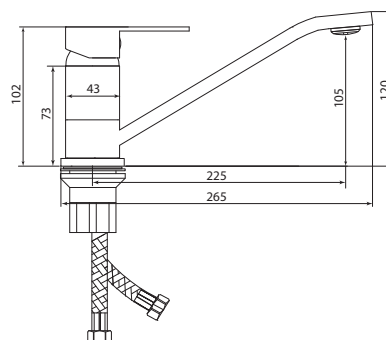

Больше информации на сайте:

СЛ-ОД-Н2Б

Смеситель для мойки с длинным изливом, одноручный

Материал корпуса: латунь
Материал ручки: металл
Цвет: белый
Тип затвора: керамический картридж Ø35 мм, угол поворота 100°
Тип крепления: универсальная монтажная гайка
Тип подводки для воды: гибкая подводка в двухцветной оплетке из фибронеилона, L=500 мм
Тип аэратора: пластиковый, монетарный