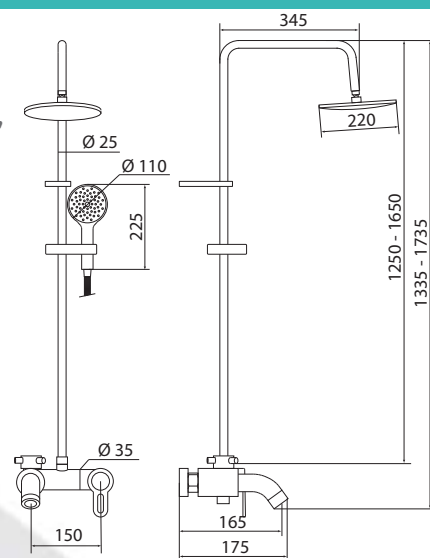

Больше
информации
на сайте:

СЛ-ДВ-И10

Смеситель для умывальника с литым изливом, двухручный

серия

И

Материал корпуса: латунь
Материал ручки: металл
Цвет: хром
Тип затвора: вентильные головки с керамическими пластинами, угол поворота 90°
Тип крепления: универсальная монтажная гайка
Тип подводки для воды: гибкая подводка в двухцветной оплетке из фибронеилона, L=500 мм
Тип аэратора: пластиковый, монетарный