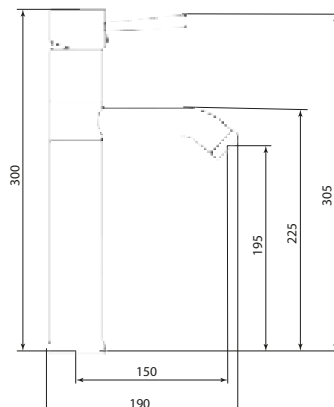

Открыть
BIM-
модель:

Больше
информации
на сайте:

СЛ-ОД-Д11

Смеситель для умывальника с высоким корпусом

Материал корпуса: латунь
Материал ручки: металл
Цвет: хром
Тип затвора: керамический картридж Ø40 мм, угол поворота 100°
Тип крепления: универсальная монтажная гайка
Тип подводки для воды: гибкая подводка в двухцветной оплетке из фибронеилона, L=500 мм
Тип аэратора: пластиковый в металлическом корпусе