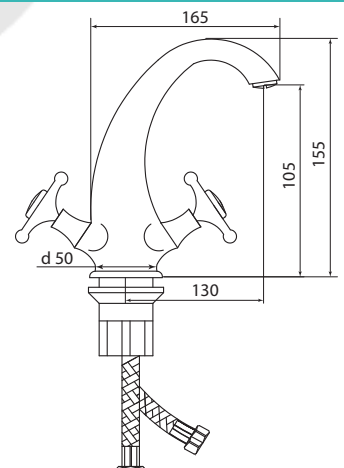

Больше
информации
на сайте:

СЛ-ДВ-И10

Смеситель для умывальника с литым изливом, двухручный

серия

И

Материал корпуса: латунь
Материал ручки: металл
Цвет: хром
Тип затвора: вентильные головки с керамическими пластинами, угол поворота 90°
Тип крепления: универсальная монтажная гайка
Тип подводки для воды: гибкая подводка в двухцветной оплетке из фибронеилона, L=500 мм
Тип аэратора: пластиковый, монетарный