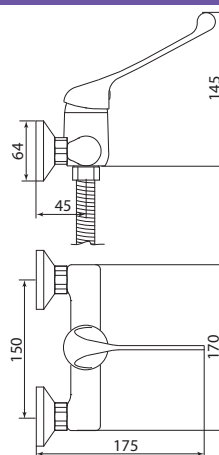

Больше информации на сайте:

СЛ-ОД-Х40

Смеситель для душа, локтевой, одноручный, Х40

Материал корпуса: латунь
Материал ручки: металл
Цвет: хром
Тип затвора: керамический картридж Ø35 мм, угол поворота 100°
Тип крепления: эксцентрики, отражатели
Тип шланга: нержавеющая сталь, двойной замок, L=1500мм
Тип лейки: лейка душевая, 1 режим
Тип крепления лейки: настенный