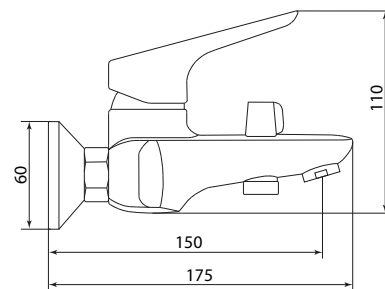

Открыть
ВИМ-
модель:

Больше
информации
на сайте:

СЛ-ОД-Г30

Смеситель для ванны с коротким литым изливом, одноручный

Материал корпуса: латунь
Материал ручки: металл
Цвет: хром
Тип затвора: керамический картридж Ø40 мм, угол поворота 100°
Тип крепления: эксцентрики, отражатели
Тип дивертора: флажковый, поворотный
Тип шланга: нержавеющая сталь, двойной замок, L=1500 мм
Тип лейки: душевая, 1 режим
Тип аэратора: пластиковый в металлическом корпусе