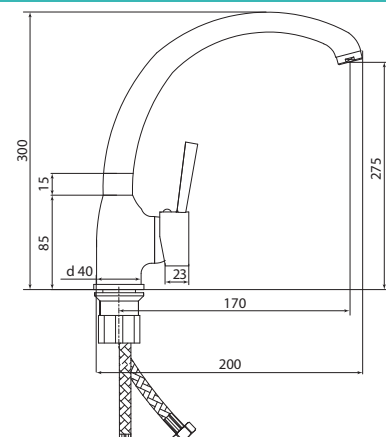

Материал корпуса: латунь
Материал ручки: металл
Цвет: хром
Тип затвора: керамический картридж Ø40 мм, угол поворота 100°
Тип крепления: универсальная монтажная гайка
Тип подводки для воды: гибкая подводка в двухцветной оплетке из фибронеилона, L=500 мм
Тип аэратора: пластиковый, монетарный