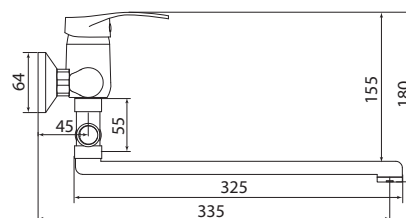

Открыть BIM-модель:

Больше информации на сайте:

СЛ-ОД-Ц40

Смеситель для душа настенный, одноручный

Материал корпуса: латунь
Материал ручки: металл
Цвет: хром
Тип затвора: керамический картридж Ø40 мм, угол поворота 100°
Тип крепления: эксцентрики, отражатели
Тип шланга: нержавеющая сталь, двойной замок, L=1500мм
Тип лейки: лейка душевая, 1 режим
Тип крепления лейки: настенный