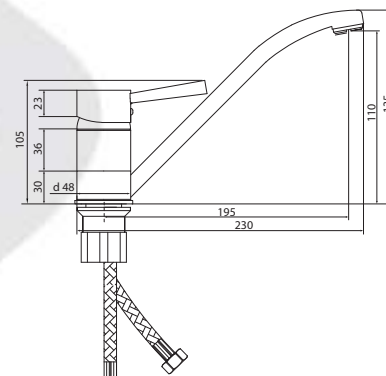

Открыть BIM-модель:

Больше информации на сайте:

СЛ-ОД-Д21 Смеситель для мойки с длинным изливом, одноручный

Материал корпуса: латунь
Материал ручки: металл
Цвет: хром
Тип затвора: керамический картридж Ø40 мм, угол поворота 100°
Тип крепления: универсальная монтажная гайка
Тип подводки для воды: гибкая подводка в двухцветной оплетке из фибронеилона, L=500 мм
Тип аэратора: пластиковый, монетарный