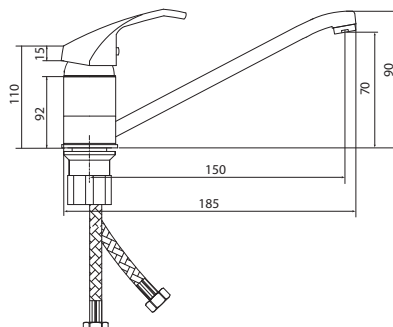

Материал корпуса: латунь
Материал ручки: металл
Цвет: хром
Тип затвора: керамический картридж Ø40 мм, угол поворота 100°
Тип крепления: универсальная монтажная гайка
Тип подводки для воды: гибкая подводка в двухцветной оплетке из фибронеилона, L=500 мм
Тип аэратора: пластиковый, монетарный

Открыть
ВИМ-
модель:

Больше
информации
на сайте: