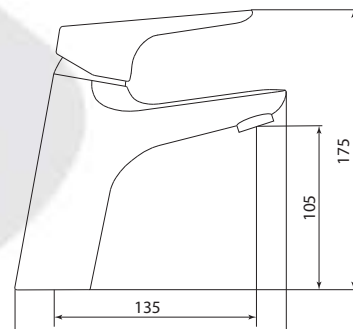

Направление КОТТЕДЖ

Стиль и комфорт

СЛ-ОД-Г10

Смеситель для умывальника с литым изливом, одноручный

Материал корпуса: латунь
Материал ручки: металл
Цвет: хром
Тип затвора: керамический картридж Ø40 мм, угол поворота 100°
Тип крепления: универсальная монтажная гайка
Тип подводки для воды: гибкая подводка в двухцветной оплетке из фибронелона, L=500 мм
Тип аэратора: пластиковый в металлическом корпусе