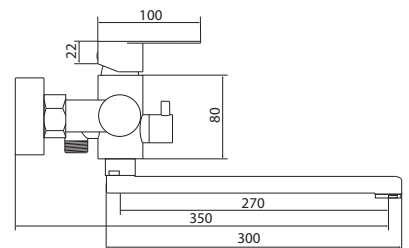

Больше информации на сайте:

Материал корпуса: нержавеющая сталь
Материал ручки: металл
Цвет: стальной
Тип затвора: керамический картридж Ø35 мм, угол поворота 100°
Тип крепления: эксцентрики, отражатели
Тип шланга: нержавеющая сталь, двойной замок, L=1500мм
Тип лейки: лейка душевая, тропический душ