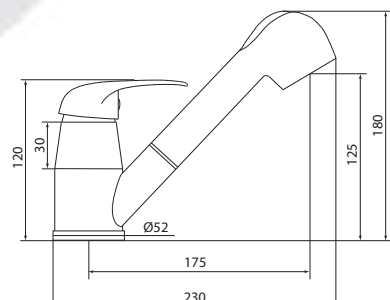

Больше информации на сайте: