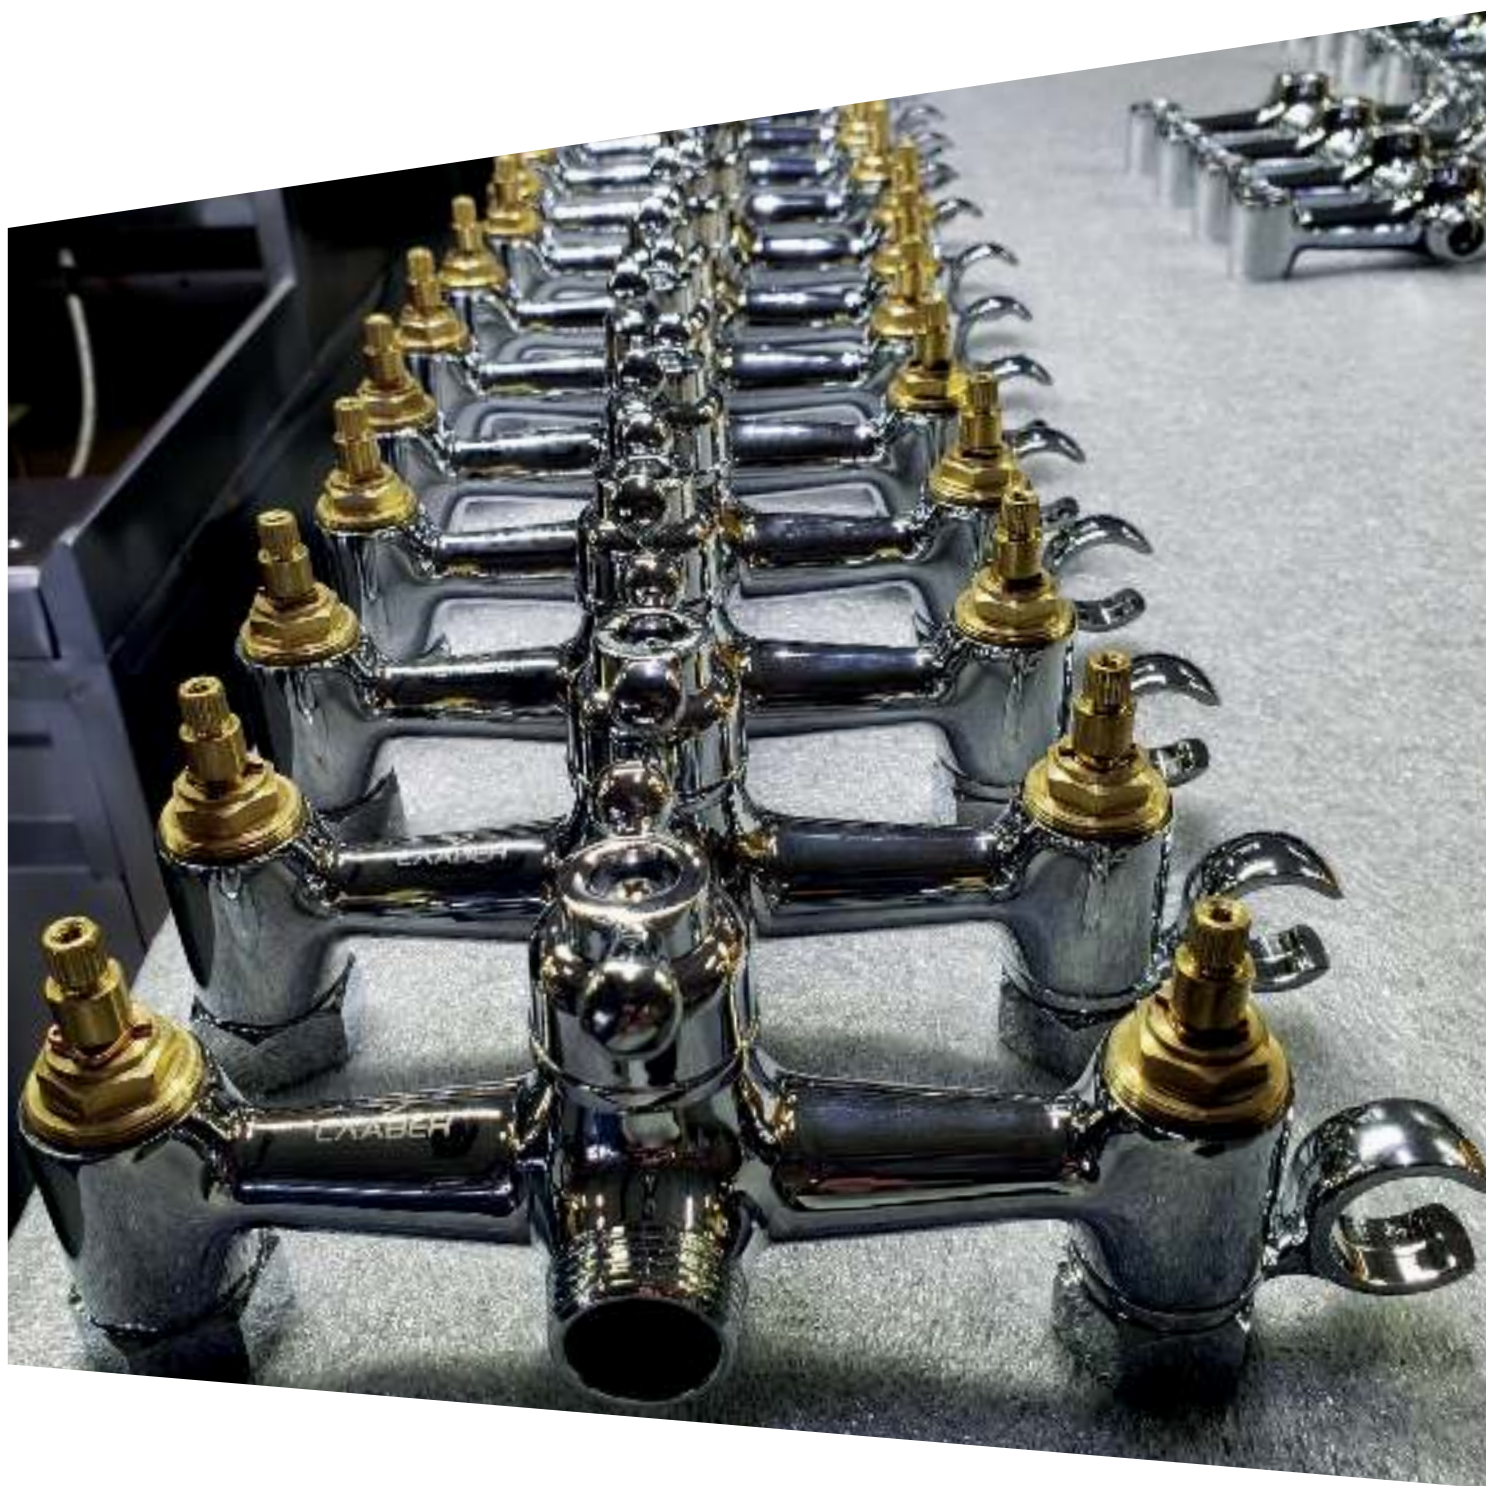

СЛАВЕН

Вода перемен

КАТАЛОГ

смесителей и аксессуаров

2023

ДОБРОВОЛЬНАЯ СЕРТИФИКАЦИЯ ПРОДУКЦИИ

Система сертификации «КОНСТАНТА»

СЕРТИФИКАТ СООТВЕТСТВИЯ