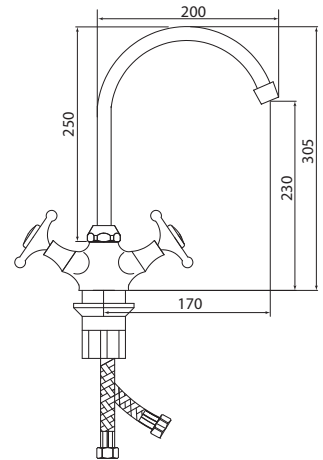

Больше информации на сайте:

СЛ-ДВ-И30

Смеситель для ванны с коротким литым изливом, двухручный

Материал корпуса: латунь
Материал ручки: металл
Цвет: хром
Тип затвора: вентильные головки с керамическими пластинами, угол поворота 90°
Тип дивертора: флажковый, поворотный
Тип крепления: эксцентрики, отражатели
Тип шланга: нержавеющая сталь, двойной замок, L=1500 мм
Тип лейки: лейка душевая, 1 режим
Тип крепления лейки: крепление на корпусе смесителя, крепление настенное