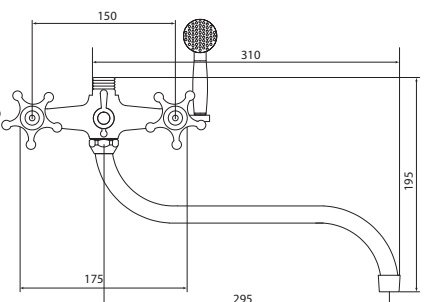

Больше информации на сайте:

СЛ-ДВ-И31

Смеситель для ванны универсальный, двухручный

Материал корпуса: латунь
Материал ручки: металл
Цвет: хром
Тип затвора: вентильные головки с керамическими пластинами, угол поворота 90°
Тип дивертора: флажковый, поворотный
Тип крепления: эксцентрики, отражатели
Тип шланга: нержавеющая сталь, двойной замок, L=1500 мм
Тип лейки: лейка душевая, 1 режим
Тип крепления лейки: крепление на корпусе смесителя, крепление настенное