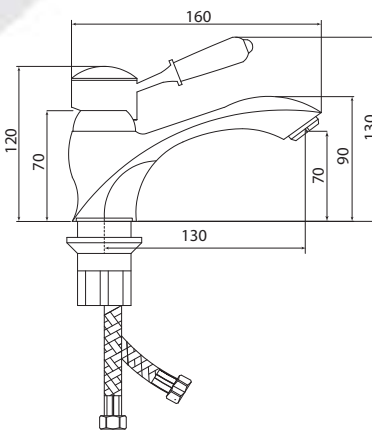

Больше информации на сайте:

СЛ-ОД-М10

Смеситель для умывальника с литым изливом, одноручный

Материал корпуса: латунь
Материал ручки: металл, пластик
Цвет: хром, белый
Тип затвора: керамический картридж Ø40 мм, угол поворота 100°
Тип крепления: универсальная монтажная гайка
Тип подводки для воды: гибкая подводка в двухцветной оплетке из фибронейлона, L=500 мм
Тип аэратора: пластиковый, монетарный