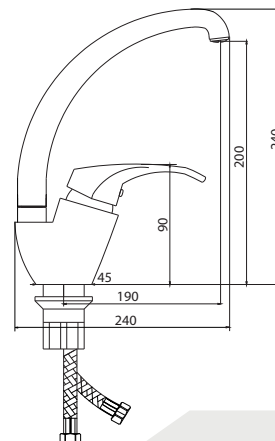

Открыть
ВИМ-
модель:

Больше
информации
на сайте: