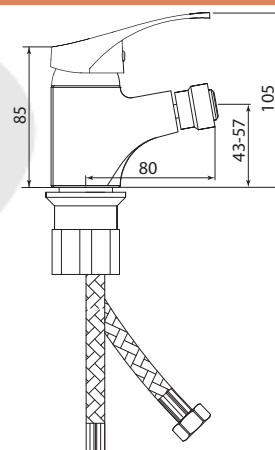

Больше
информации
на сайте:

СЛ-ОД-Б50

Смеситель для биде, одноручный

Материал корпуса: латунь
Материал ручки: металл
Цвет: хром
Тип затвора: керамический картридж Ø35 мм, угол поворота 100°
Тип крепления: универсальная монтажная гайка
Тип подводки для воды: гибкая подводка из нержавеющей стали, L=400 мм
Тип аэратора: пластиковый, монетарный