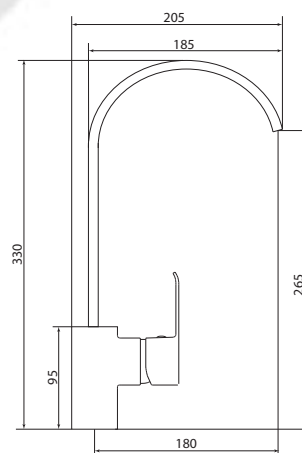

СЛ-ОД-К29

Смеситель для мойки с высоким плоским изливом, одноручный

Материал корпуса: латунь
Материал ручки: металл
Цвет: хром
Тип затвора: керамический картридж Ø40мм, угол поворота 100°
Тип крепления: универсальная монтажная гайка
Тип подводки для воды: гибкая подводка в двухцветной оплетке из фибронеилона, L=500 мм
Тип аэратора: пластиковый

Больше информации на сайте:

СЛ-ОД-К30

Смеситель для ванны с коротким литым изливом, одноручный

Материал корпуса: латунь
Материал ручки: металл
Цвет: хром
Тип затвора: керамический картридж Ø40 мм, угол поворота 100°
Тип крепления: эксцентрики, отражатели
Тип дивертора: флажковый, поворотный
Тип шланга: нержавеющая сталь, двойной замок, L=1500мм
Тип лейки: лейка душевая, 1 режим
Тип крепления лейки: настенный
Тип аэратора: пластиковый, монетарный

Открыть BIM-модель:

Больше информации на сайте:

СЛ-ОД-К31

Смеситель для ванны универсальный, одноручный

Материал корпуса: латунь
Материал ручки: металл
Цвет: хром
Тип затвора: керамический картридж Ø40 мм, угол поворота 100°
Тип крепления: эксцентрики, отражатели
Тип дивертора: флажковый, поворотный
Тип шланга: нержавеющая сталь, двойной замок, L=1500мм
Тип лейки: лейка душевая, 1 режим
Тип крепления лейки: настенный
Тип аэратора: пластиковый, монетарный

Больше информации на сайте: