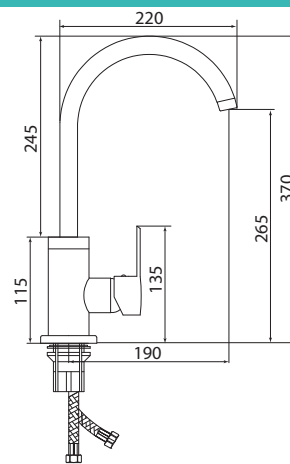

Открыть
ВИМ-
модель:

Больше
информации
на сайте: