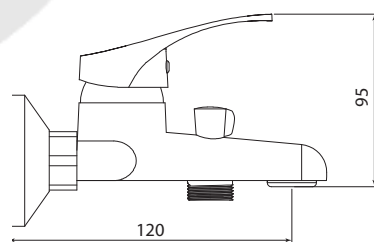

Больше
информации
на сайте:

СЛ-ОД-Б30

Смеситель для ванны с коротким литым изливом, одноручный

Материал корпуса: латунь
Материал ручки: металл
Цвет: хром
Тип затвора: керамический картридж Ø35 мм, угол поворота 100°
Тип крепления: эксцентрики, отражатели
Тип дивертора: флажковый, поворотный
Тип шланга: нержавеющая сталь, двойной замок, L=1500мм
Тип лейки: лейка душевая, 1 режим
Тип крепления лейки: настенный
Тип аэратора: пластиковый, монетарный