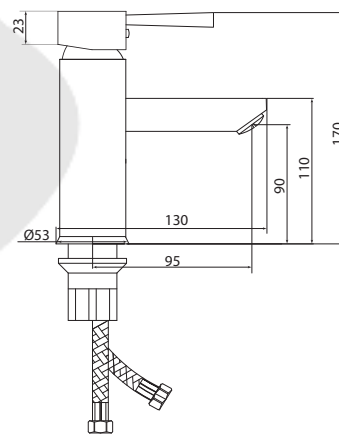

Материал корпуса: латунь
Материал ручки: металл
Цвет: хром
Тип затвора: керамический картридж Ø40 мм, угол поворота 100°
Тип крепления: универсальная монтажная гайка
Тип подводки для воды: гибкая подводка в двухцветной оплетке из фибронеилона, L=500 мм
Тип аэратора: пластиковый, монетарный

Открыть
BIM-
модель:

Больше
информации
на сайте:

СЛ-ОД-Д11

Смеситель для умывальника с высоким корпусом