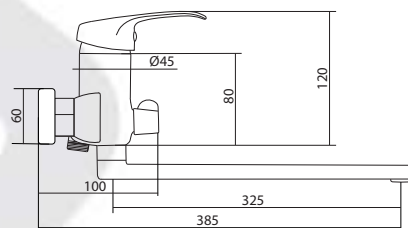

СЛ-ОД-К29

Смеситель для мойки с высоким плоским изливом, одноручный

Материал корпуса: латунь
Материал ручки: металл
Цвет: хром
Тип затвора: керамический картридж Ø40мм, угол поворота 100°
Тип крепления: универсальная монтажная гайка
Тип подводки для воды: гибкая подводка в двухцветной оплетке из фибронеилона, L=500 мм
Тип аэратора: пластиковый

Больше информации на сайте:

СЛ-ОД-К30

Смеситель для ванны с коротким литым изливом, одноручный

Материал корпуса: латунь
Материал ручки: металл
Цвет: хром
Тип затвора: керамический картридж Ø40 мм, угол поворота 100°
Тип крепления: эксцентрики, отражатели
Тип дивертора: флажковый, поворотный
Тип шланга: нержавеющая сталь, двойной замок, L=1500мм
Тип лейки: лейка душевая, 1 режим
Тип крепления лейки: настенный
Тип аэратора: пластиковый, монетарный

Открыть BIM-модель:

Больше информации на сайте:

СЛ-ОД-К31

Смеситель для ванны универсальный, одноручный

Материал корпуса: латунь
Материал ручки: металл
Цвет: хром
Тип затвора: керамический картридж Ø40 мм, угол поворота 100°
Тип крепления: эксцентрики, отражатели
Тип дивертора: флажковый, поворотный
Тип шланга: нержавеющая сталь, двойной замок, L=1500мм
Тип лейки: лейка душевая, 1 режим
Тип крепления лейки: настенный
Тип аэратора: пластиковый, монетарный

Больше информации на сайте: