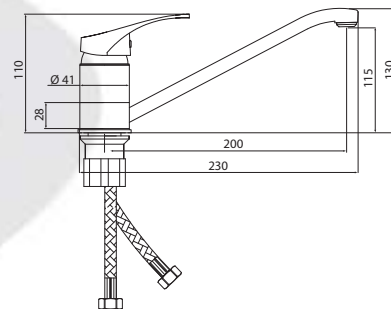

Открыть
ВМ-
модель:

Больше
информации
на сайте: