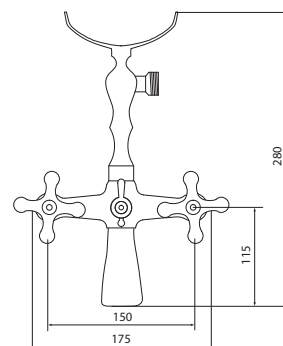

СЛ-ДВ-А10

Смеситель для умывальника с литым изливом, двухручный

серия

А

Материал корпуса: латунь
Материал ручки: металл
Цвет: хром
Тип затвора: вентильные головки с керамическими пластинами, угол поворота 90°
Тип крепления: универсальная монтажная гайка
Тип подводки для воды: гибкая подводка в двухцветной оплетке из фибронелона, L=500 мм
Тип аэратора: пластиковый, монетарный

Больше информации на сайте:

СЛ-ДВ-А13

Смеситель для умывальника с литым изливом, двухручный

Материал корпуса: латунь
Материал ручки: металл
Цвет: золотой
Тип затвора: вентильные головки с керамическими пластинами, угол поворота 90°
Тип крепления: универсальная монтажная гайка
Тип подводки для воды: гибкая подводка в двухцветной оплетке из фибронелона, L=500 мм
Тип аэратора: пластиковый, монетарный

Больше информации на сайте:

СЛ-ДВ-А1Х

Смеситель для умывальника с литым изливом, двухручный

Материал корпуса: латунь
Материал ручки: металл
Цвет: черный хром
Тип затвора: вентильные головки с керамическими пластинами, угол поворота 90°
Тип крепления: универсальная монтажная гайка
Тип подводки для воды: гибкая подводка в двухцветной оплетке из фибронелона, L=500 мм
Тип аэратора: пластиковый, монетарный

Больше информации на сайте:

СЛ-ДВ-А30

Смеситель для ванны с коротким литым изливом, двухручный

Материал корпуса: латунь
Материал ручки: металл
Цвет: хром
Тип затвора: вентильные головки с керамическими пластинами, угол поворота 90°
Тип дивертора: флажковый, поворотный
Тип крепления: эксцентрики, отражатели
Тип шланга: нержавеющая сталь, двойной замок, L=1500 мм
Тип крепления лейки: крепление на корпусе смесителя, крепление настенное

Больше информации на сайте: