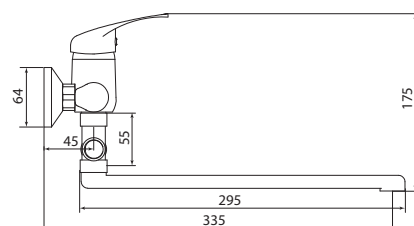

Открыть
ВИМ-
модель:

Больше
информации
на сайте:

СЛ-ОД-П40

Смеситель для душа настенный, одноручный

Материал корпуса: латунь
Материал ручки: металл
Цвет: хром
Тип затвора: керамический картридж Ø35 мм, угол поворота 100°
Тип крепления: эксцентрики, отражатели
Тип шланга: нержавеющая сталь, двойной замок, L=1500мм
Тип лейки: лейка душевая, 1 режим
Тип крепления лейки: настенный