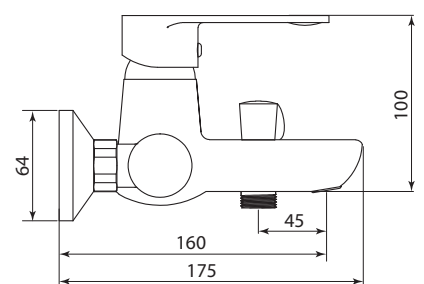

Открыть
ВИМ-
модель:

Больше
информации
на сайте:

СЛ-ОД-Л30

Смеситель для ванны с коротким литым изливом, одноручный

Материал корпуса: латунь
Материал ручки: металл
Цвет: хром
Тип затвора: керамический картридж Ø35 мм, угол поворота 100°
Тип крепления: эксцентрики, отражатели
Тип дивертора: флажковый, поворотный
Тип шланга: нержавеющая сталь, двойной замок, L=1500 мм
Тип лейки: душевая, 1 режим
Тип аэратора: пластиковый, монетарный