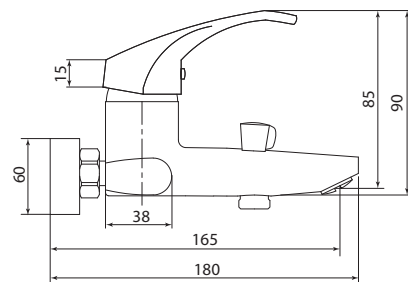

СЛ-ОД-К29

Смеситель для мойки с высоким плоским изливом, одноручный

Материал корпуса: латунь
Материал ручки: металл
Цвет: хром
Тип затвора: керамический картридж Ø40мм, угол поворота 100°
Тип крепления: универсальная монтажная гайка
Тип подводки для воды: гибкая подводка в двухцветной оплетке из фибронеилона, L=500 мм
Тип аэратора: пластиковый

Больше информации на сайте:

СЛ-ОД-К30

Смеситель для ванны с коротким литым изливом, одноручный

Материал корпуса: латунь
Материал ручки: металл
Цвет: хром
Тип затвора: керамический картридж Ø40 мм, угол поворота 100°
Тип крепления: эксцентрики, отражатели
Тип дивертора: флажковый, поворотный
Тип шланга: нержавеющая сталь, двойной замок, L=1500мм
Тип лейки: лейка душевая, 1 режим
Тип крепления лейки: настенный
Тип аэратора: пластиковый, монетарный

Открыть BIM-модель:

Больше информации на сайте:

СЛ-ОД-К31

Смеситель для ванны универсальный, одноручный

Материал корпуса: латунь
Материал ручки: металл
Цвет: хром
Тип затвора: керамический картридж Ø40 мм, угол поворота 100°
Тип крепления: эксцентрики, отражатели
Тип дивертора: флажковый, поворотный
Тип шланга: нержавеющая сталь, двойной замок, L=1500мм
Тип лейки: лейка душевая, 1 режим
Тип крепления лейки: настенный
Тип аэратора: пластиковый, монетарный

Больше информации на сайте: