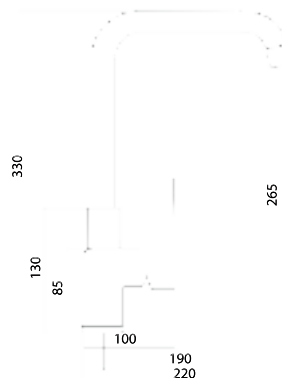

Больше информации на сайте:

СЛ-ОД-Н22

Смеситель для мойки с высоким Г-образным изливом, одноручный

Материал корпуса: латунь
Материал ручки: металл
Цвет: хром
Тип затвора: керамический картридж Ø35 мм, угол поворота 100°
Тип крепления: универсальная монтажная гайка
Тип подводки для воды: гибкая подводка в двухцветной оплетке из фибронеилона, L=500 мм
Тип аэратора: пластиковый в металлическом корпусе