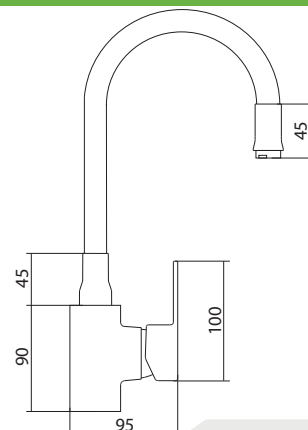

Больше
информации
на сайте:

СЛ-ЦВ-Ф27

Смеситель для мойки с высоким изливом из силикона, одноручный

Материал корпуса: латунь
Материал ручки: металл
Цвет: черный
Тип затвора: керамический картридж Ø35 мм, угол поворота 100°
Тип крепления: универсальная монтажная гайка
Тип подводки для воды: гибкая подводка из нержавеющей стали, L=400 мм
Тип аэратора: пластиковый в металлическом корпусе
Тип излива: гибкий, из силикона, L=395 мм