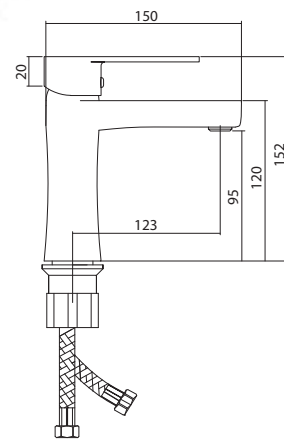

Больше информации на сайте:

СЛ-ОД-Ф10

Смеситель для умывальника с литым изливом, одноручный

серия

Материал корпуса: латунь
Материал ручки: металл, пластик
Цвет: хром
Тип затвора: керамический картридж Ø35 мм, угол поворота 100°
Тип крепления: универсальная монтажная гайка
Тип подводки для воды: гибкая подводка в двухцветной оплетке из фибронеилона, L=500 мм
Тип аэратора: пластиковый, монетарный