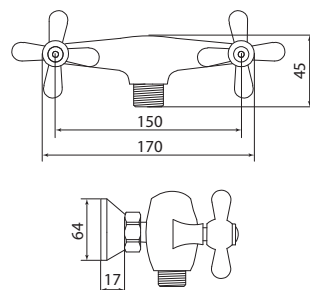

Открыть
ВМ-
модель:

Больше
информации
на сайте:

СЛ-ДВ-О40

Смеситель для душа, комплект, двуручный

Материал корпуса: латунь
Материал ручки: металл
Цвет: хром
Тип затвора: вентильные головки с керамическими пластинами, угол поворота 90°
Тип крепления: эксцентрики, отражатели
Тип шланга: нержавеющая сталь, двойной замок, L=1500мм
Тип крепления лейки: настенное
Тип лейки: лейка душевая, 1 режим