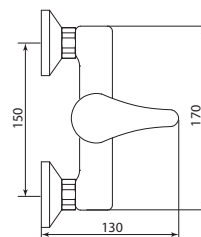

СЛ-ОД-П40

Смеситель для душа настенный, одноручный

Материал корпуса: латунь
Материал ручки: металл
Цвет: хром
Тип затвора: керамический картридж Ø35 мм, угол поворота 100°
Тип крепления: эксцентрики, отражатели
Тип шланга: нержавеющая сталь, двойной замок, L=1500мм
Тип лейки: лейка душевая, 1 режим
Тип крепления лейки: настенный

Открыть
ВИМ-
модель:

Больше
информации
на сайте:

СЛ-ОД-П51

Смеситель для биде настенный, одноручный

Материал корпуса: латунь
Материал ручки: металл
Цвет: хром
Тип затвора: керамический картридж Ø35 мм, угол поворота 100°
Тип крепления: эксцентрики, отражатели
Тип шланга: нержавеющая сталь, двойной замок, L=1500мм
Тип лейки: лейка для биде
Тип крепления лейки: настенный

Больше
информации
на сайте: