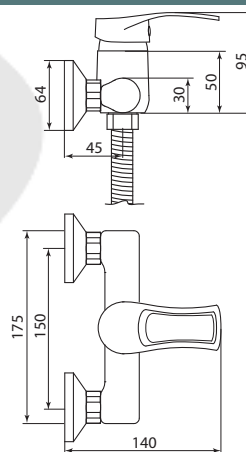

Открыть BIM-модель:

Больше информации на сайте:

СЛ-ОД-Ц40

Смеситель для душа настенный, одноручный

Материал корпуса: латунь
Материал ручки: металл
Цвет: хром
Тип затвора: керамический картридж Ø40 мм, угол поворота 100°
Тип крепления: эксцентрики, отражатели
Тип шланга: нержавеющая сталь, двойной замок, L=1500мм
Тип лейки: лейка душевая, 1 режим
Тип крепления лейки: настенный