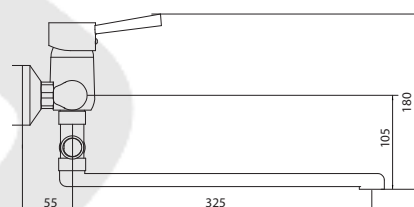

СЛ-ОД-Д28

Смеситель для мойки с высоким корпусом и изливом

Материал корпуса: латунь
Материал ручки: металл
Цвет: хром
Тип затвора: керамический картридж Ø40 мм, угол поворота 100°
Тип крепления: универсальная монтажная гайка
Тип подводки для воды: гибкая подводка в двухцветной оплетке из фибронеилона, L=500 мм
Тип аэратора: пластиковый в металлическом корпусе

Больше информации на сайте:

СЛ-ОД-Д30

Смеситель для ванны с коротким литым изливом, одноручный

Материал корпуса: латунь
Материал ручки: металл
Цвет: хром
Тип затвора: керамический картридж Ø40 мм, угол поворота 100°
Тип крепления: эксцентрики, отражатели
Тип дивертора: флажковый, поворотный
Тип шланга: нержавеющая сталь, двойной замок, L=1500 мм
Тип лейки: лейка душевая, 1 режим
Тип аэратора: пластиковый, монетарный

Открыть BIM-модель:

Больше информации на сайте:

СЛ-ОД-Д31

Смеситель для ванны универсальный, одноручный

Материал корпуса: латунь
Материал ручки: металл
Цвет: хром
Тип затвора: керамический картридж Ø40 мм, угол поворота 100°
Тип крепления: эксцентрики, отражатели
Тип дивертора: флажковый, поворотный
Тип шланга: нержавеющая сталь, двойной замок, L=1500 мм
Тип лейки: лейка душевая, 1 режим
Тип аэратора: пластиковый, монетарный
Тип крепления лейки: настенное

Открыть BIM-модель:

Больше информации на сайте:

СЛ-ОД-Д40

Смеситель для душа, одноручный

Материал корпуса: латунь
Материал ручки: металл
Цвет: хром
Тип затвора: керамический картридж Ø40 мм, угол поворота 100°
Тип крепления: эксцентрики, отражатели, пара
Тип шланга: нержавеющая сталь, двойной замок, L=1500 мм
Тип лейки: лейка душевая, 1 режим
Тип крепления лейки: настенное

Открыть BIM-модель:

Больше информации на сайте: