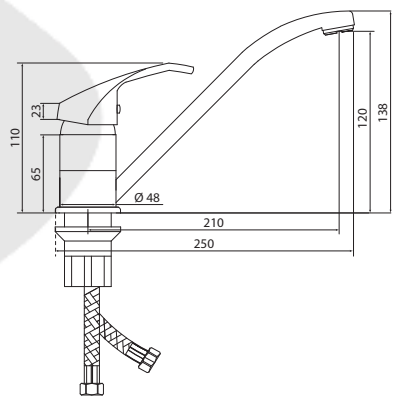

Открыть
ВИМ-
модель:

Больше
информации
на сайте:

СЛ-ОД-К21

Смеситель для мойки с длинным изливом, одноручный

Материал корпуса: латунь
Материал ручки: металл
Цвет: хром
Тип затвора: керамический картридж Ø40 мм, угол поворота 100°
Тип крепления: универсальная монтажная гайка
Тип подводки для воды: гибкая подводка в двухцветной оплетке из фибронеилона, L=500 мм
Тип аэратора: пластиковый, монетарный