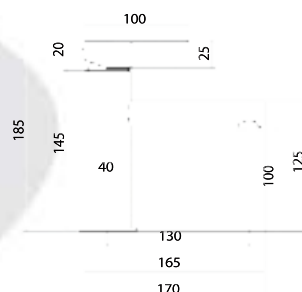

Больше
информации
на сайте:

Направление **СТАЛЬ**

Лаконичность и основательность

серия
Ж
СЛ-ОД-Ж10

Смеситель для умывальника с литым изливом, одноручный

Материал корпуса: нержавеющая сталь
Материал ручки: металл
Цвет: стальной
Тип затвора: керамический картридж Ø35 мм, угол поворота 100°
Тип крепления: универсальная монтажная гайка
Тип подводки для воды: гибкая подводка из нержавеющей стали, L=400 мм
Тип аэратора: металлический с пластиковой сеткой