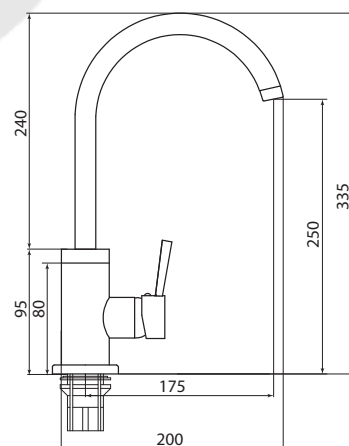

СЛ-ОД-Д28

Смеситель для мойки с высоким корпусом и изливом

Материал корпуса: латунь
Материал ручки: металл
Цвет: хром
Тип затвора: керамический картридж Ø40 мм, угол поворота 100°
Тип крепления: универсальная монтажная гайка
Тип подводки для воды: гибкая подводка в двухцветной оплетке из фибронеилона, L=500 мм
Тип аэратора: пластиковый в металлическом корпусе

Больше информации на сайте:

СЛ-ОД-Д30

Смеситель для ванны с коротким литым изливом, одноручный

Материал корпуса: латунь
Материал ручки: металл
Цвет: хром
Тип затвора: керамический картридж Ø40 мм, угол поворота 100°
Тип крепления: эксцентрики, отражатели
Тип дивертора: флажковый, поворотный
Тип шланга: нержавеющая сталь, двойной замок, L=1500 мм
Тип лейки: лейка душевая, 1 режим
Тип аэратора: пластиковый, монетарный

Открыть BIM-модель:

Больше информации на сайте:

СЛ-ОД-Д31

Смеситель для ванны универсальный, одноручный

Материал корпуса: латунь
Материал ручки: металл
Цвет: хром
Тип затвора: керамический картридж Ø40 мм, угол поворота 100°
Тип крепления: эксцентрики, отражатели
Тип дивертора: флажковый, поворотный
Тип шланга: нержавеющая сталь, двойной замок, L=1500 мм
Тип лейки: лейка душевая, 1 режим
Тип аэратора: пластиковый, монетарный
Тип крепления лейки: настенное

Открыть BIM-модель:

Больше информации на сайте:

СЛ-ОД-Д40

Смеситель для душа, одноручный

Материал корпуса: латунь
Материал ручки: металл
Цвет: хром
Тип затвора: керамический картридж Ø40 мм, угол поворота 100°
Тип крепления: эксцентрики, отражатели, пара
Тип шланга: нержавеющая сталь, двойной замок, L=1500 мм
Тип лейки: лейка душевая, 1 режим
Тип крепления лейки: настенное

Открыть BIM-модель:

Больше информации на сайте: