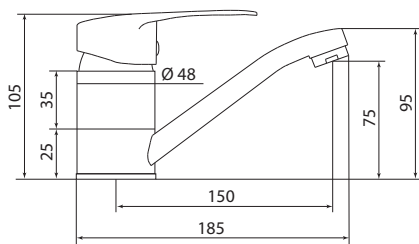

Материал корпуса: латунь
Материал ручки: металл
Цвет: хром
Тип затвора: керамический картридж Ø40 мм, угол поворота 100°
Тип крепления: монтажный комплект со шпилькой
Тип подводки для воды: не входит в комплект
Тип аэратора: пластиковый с металлическими сетками

Больше
информации
на сайте: