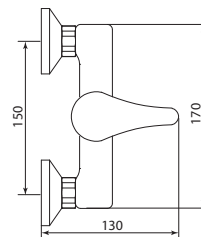

СЛ-ОД-П40

Смеситель для душа настенный, одноручный

Материал корпуса: латунь
Материал ручки: металл
Цвет: хром
Тип затвора: керамический картридж Ø35 мм, угол поворота 100°
Тип крепления: эксцентрики, отражатели
Тип шланга: нержавеющая сталь, двойной замок, L=1500мм
Тип лейки: лейка душевая, 1 режим
Тип крепления лейки: настенный

Открыть
ВИМ-
модель:

Больше
информации
на сайте:

СЛ-ОД-П51

Смеситель для биде настенный, одноручный

Материал корпуса: латунь
Материал ручки: металл
Цвет: хром
Тип затвора: керамический картридж Ø35 мм, угол поворота 100°
Тип крепления: эксцентрики, отражатели
Тип шланга: нержавеющая сталь, двойной замок, L=1500мм
Тип лейки: лейка для биде
Тип крепления лейки: настенный

Больше
информации
на сайте: