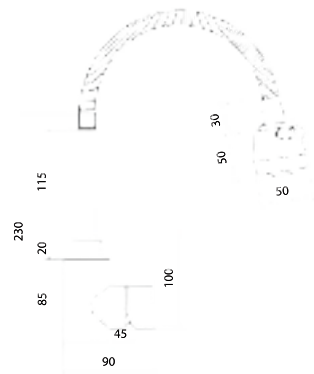

СЛ-ОД-Ж22

Смеситель для мойки с высоким изливом, одноручный

Материал корпуса: нержавеющая сталь
Материал ручки: металл
Цвет: стальной
Тип затвора: керамический картридж Ø35 мм, угол поворота 100°
Тип крепления: универсальная монтажная гайка
Тип подводки для воды: гибкая подводка из нержавеющей стали, L=400 мм
Тип аэратора: металлический с пластиковой сеткой

Больше информации на сайте:

СЛ-ОД-Ж25

Смеситель для мойки с гибким изливом, одноручный

Материал корпуса: нержавеющая сталь
Материал ручки: металл
Цвет: стальной
Тип затвора: керамический картридж Ø35 мм, угол поворота 100°
Тип крепления: универсальная монтажная гайка
Тип подводки для воды: гибкая подводка из нержавеющей стали, L=400 мм
Тип аэратора: пластиковый, 2 режима
Тип излива: гибкий

Больше информации на сайте:

СЛ-ОД-Ж27

Смеситель для мойки с высоким изливом, черный, одноручный

Материал корпуса: нержавеющая сталь
Материал ручки: металл
Цвет: черный
Тип затвора: керамический картридж Ø35 мм, угол поворота 100°
Тип крепления: универсальная монтажная гайка
Тип подводки для воды: гибкая подводка из нержавеющей стали, L=400 мм
Тип аэратора: металлический с пластиковой сеткой

Больше информации на сайте:

СЛ-ОД-Ж31

Смеситель для ванны универсальный, одноручный

Материал корпуса: нержавеющая сталь
Материал ручки: металл
Цвет: стальной
Тип затвора: керамический картридж Ø35 мм, угол поворота 100°
Тип крепления: эксцентрики, отражатели
Тип дивертора: флажковый, поворотный
Тип шланга: нержавеющая сталь, двойной замок, L=1500мм
Тип лейки: лейка душевая, 1 режим
Тип аэратора: металлический с пластиковой сеткой

Больше информации на сайте: