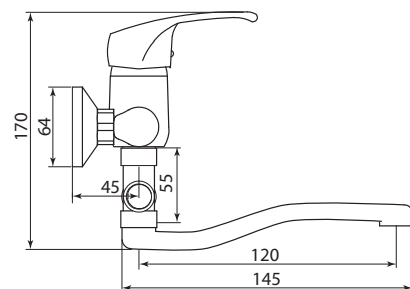

Больше информации на сайте:

СЛ-ОД-Р30

Смеситель для ванны с коротким изливом, одноручный

Материал корпуса: латунь
Материал ручки: металл
Цвет: хром
Тип затвора: керамический картридж Ø35 мм, угол поворота 100°
Тип крепления: эксцентрики, отражатели
Тип дивертора: кнопочный, вытяжной
Тип шланга: нержавеющая сталь, двойной замок, L=1500мм
Тип лейки: лейка душевая, 1 режим
Тип аэратора: пластиковый с металлическими сетками