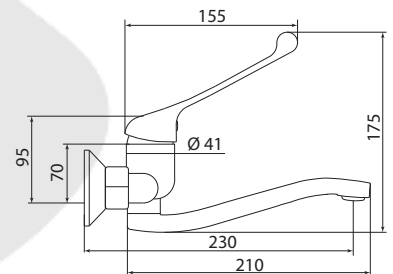

Больше информации на сайте:

СЛ-ОД-Х24 Смеситель для мойки настенный локтевой, одноручный

Материал корпуса: латунь
Материал ручки: металл
Цвет: хром
Тип затвора: керамический картридж Ø35 мм, угол поворота 100°
Тип крепления: эксцентрики, отражатели
Тип аэратора: пластиковый, монетарный