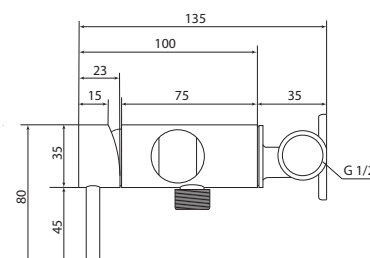

СЛ-ОД-Д51

Смеситель для биде настенный, одноручный

Материал корпуса: латунь
Материал ручки: металл
Цвет: хром
Тип затвора: керамический картридж Ø25 мм, угол поворота 100°
Тип крепления: эксцентрики, отражатели, пара
Тип шланга: нержавеющая сталь, двойной замок, L=1500мм
Тип лейки: лейка для биде
Тип крепления лейки: на корпусе

Открыть
ВИМ-
модель:

Больше
информации
на сайте:

СЛ-ОД-Д52

Смеситель для биде настенный, одноручный

Материал корпуса: латунь
Материал ручки: металл
Цвет: хром
Тип затвора: керамический картридж Ø25 мм, угол поворота 100°
Тип крепления: эксцентрик + отражатель
Тип шланга: нержавеющая сталь, двойной замок, L=1500мм
Тип лейки: лейка для биде
Тип крепления лейки: на корпусе

Больше
информации
на сайте: