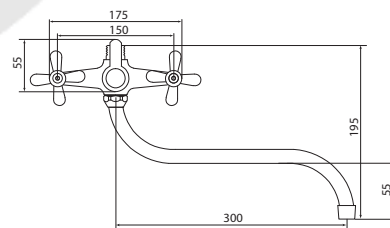

Больше
 информации
 на сайте:

СЛ-ДВ-О31

Смеситель для ванны универсальный, двуручный

Материал корпуса: латунь
Материал ручки: пластик
Цвет: хром
Тип затвора: вентильные головки с керамическими пластинами, угол поворота 90°
Тип дивертора: флажковый, поворотный
Тип крепления: эксцентрики, отражатели
Тип шланга: нержавеющая сталь, двойной замок, L=1500мм
Тип крепления лейки: крепление на корпусе смесителя, крепление настенное