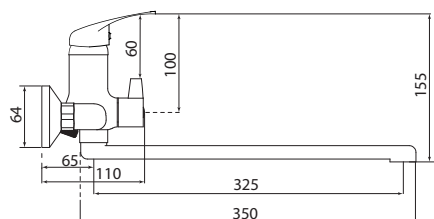

Материал корпуса: латунь
Материал ручки: металл
Цвет: хром
Тип затвора: керамический картридж Ø35 мм, угол поворота 100°
Тип крепления: эксцентрики, отражатели
Тип дивертора: флажковый, поворотный
Тип шланга: нержавеющая сталь, двойной замок, L=1500 мм
Тип лейки: лейка душевая, 1 режим
Тип крепления лейки: настенный
Тип аэратора: пластиковый, монетарный