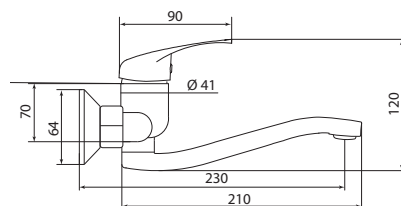

Открыть
ВИМ-
модель:

Больше
информации
на сайте: