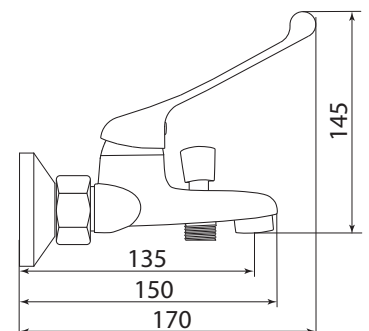

Больше информации на сайте: