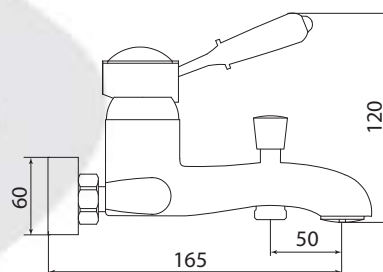

Больше информации на сайте:

СЛ-ОД-М30

Смеситель для ванны с коротким литым изливом, одноручный

Материал корпуса: латунь
Материал ручки: металл, пластик
Цвет: хром, белый
Тип затвора: керамический картридж Ø40 мм, угол поворота 100°
Тип крепления: эксцентрики, отражатели
Тип дивертора: вытяжной
Тип шланга: нержавеющая сталь, двойной замок, L=1500 мм
Тип лейки: лейка душевая, 1 режим
Тип аэратора: пластиковый, монетарный