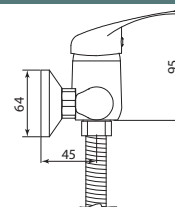

СЛ-ОД-П40

Смеситель для душа настенный, одноручный

Материал корпуса: латунь
Материал ручки: металл
Цвет: хром
Тип затвора: керамический картридж Ø35 мм, угол поворота 100°
Тип крепления: эксцентрики, отражатели
Тип шланга: нержавеющая сталь, двойной замок, L=1500мм
Тип лейки: лейка душевая, 1 режим
Тип крепления лейки: настенный

Открыть
ВИМ-
модель:

Больше
информации
на сайте:

СЛ-ОД-П51

Смеситель для биде настенный, одноручный

Материал корпуса: латунь
Материал ручки: металл
Цвет: хром
Тип затвора: керамический картридж Ø35 мм, угол поворота 100°
Тип крепления: эксцентрики, отражатели
Тип шланга: нержавеющая сталь, двойной замок, L=1500мм
Тип лейки: лейка для биде
Тип крепления лейки: настенный

Больше
информации
на сайте: