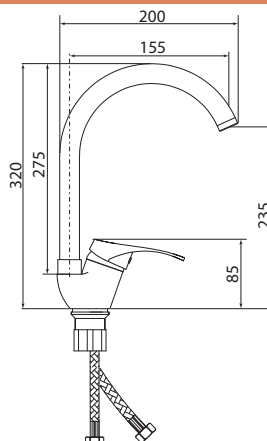

Больше
информации
на сайте: