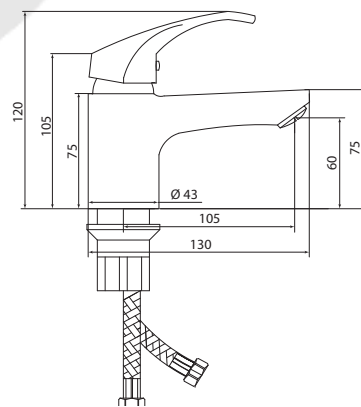

Материал корпуса: латунь
Материал ручки: металл
Цвет: хром
Тип затвора: керамический картридж Ø40 мм, угол поворота 100°
Тип крепления: универсальная монтажная гайка
Тип подводки для воды: гибкая подводка в двухцветной оплетке из фибронеилона, L=500 мм
Тип аэратора: пластиковый, монетарный

Открыть
ВИМ-
модель:

Больше
информации
на сайте: