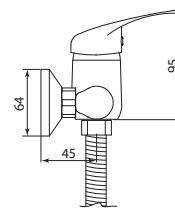

СЛ-ОД-П40

Смеситель для душа настенный, одноручный

Материал корпуса: латунь
Материал ручки: металл
Цвет: хром
Тип затвора: керамический картридж Ø35 мм, угол поворота 100°
Тип крепления: эксцентрики, отражатели
Тип шланга: нержавеющая сталь, двойной замок, L=1500мм
Тип лейки: лейка душевая, 1 режим
Тип крепления лейки: настенный

Открыть
ВИМ-
модель:

Больше
информации
на сайте:

СЛ-ОД-П51

Смеситель для биде настенный, одноручный

Материал корпуса: латунь
Материал ручки: металл
Цвет: хром
Тип затвора: керамический картридж Ø35 мм, угол поворота 100°
Тип крепления: эксцентрики, отражатели
Тип шланга: нержавеющая сталь, двойной замок, L=1500мм
Тип лейки: лейка для биде
Тип крепления лейки: настенный

Больше
информации
на сайте: