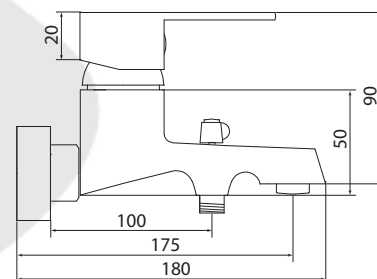

Открыть
ВИМ-
модель:

Больше
информации
на сайте:

СЛ-ОД-Т30

Смеситель для ванны с коротким литым изливом, одноручный

Материал корпуса: латунь
Материал ручки: металл
Цвет: хром
Тип затвора: керамический картридж Ø35 мм, угол поворота 100°
Тип крепления: эксцентрики, отражатели
Тип дивертора: флажковый, поворотный
Тип шланга: нержавеющая сталь, двойной замок, L=1500мм
Тип лейки: лейка душевая, 1 режим
Тип крепления лейки: настенный
Тип аэратора: пластиковый, монетарный