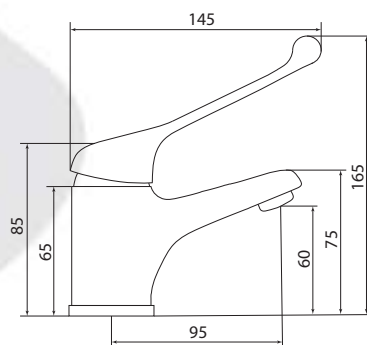

Открыть
ВМ-
модель:

Больше
информации
на сайте:

Направление ХИРУРГ

Профессиональность и эргономичность

серия

X

СЛ-ОД-Х10 Смеситель для умывальника с литым изливом локтевой, одноручный

Материал корпуса: латунь
Материал ручки: металл
Цвет: хром
Тип затвора: керамический картридж Ø35 мм, угол поворота 100°
Тип крепления: универсальная монтажная гайка
Тип подводки для воды: гибкая подводка в двухцветной оплетке из фибронеилона, L=500 мм
Тип аэратора: пластиковый, монетарный