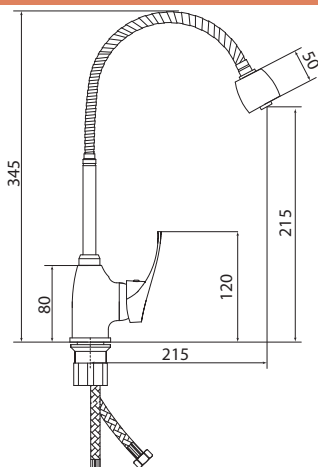

Больше информации на сайте:

СЛ-ОД-В25

Смеситель для мойки с гибким изливом, одноручный

Материал корпуса: латунь
Материал ручки: металл
Цвет: хром
Тип затвора: керамический картридж Ø35 мм, угол поворота 100°
Тип крепления: универсальная монтажная гайка
Тип подводки для воды: гибкая подводка в оплетке двух цветов из фибронеилона, L=500 мм
Тип аэратора: пластиковый, 2 режима
Тип излива: гибкий