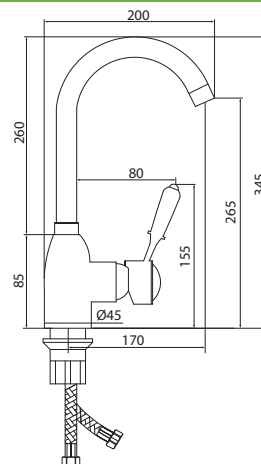

Больше информации на сайте:

СЛ-ОД-М30

Смеситель для ванны с коротким литым изливом, одноручный

Материал корпуса: латунь
Материал ручки: металл, пластик
Цвет: хром, белый
Тип затвора: керамический картридж Ø40 мм, угол поворота 100°
Тип крепления: эксцентрики, отражатели
Тип дивертора: вытяжной
Тип шланга: нержавеющая сталь, двойной замок, L=1500 мм
Тип лейки: лейка душевая, 1 режим
Тип аэратора: пластиковый, монетарный