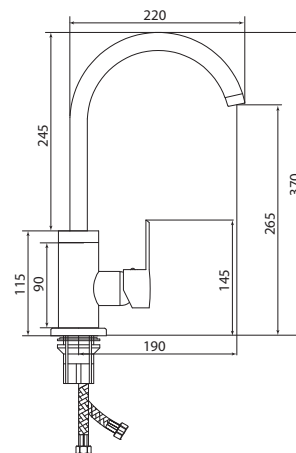

Открыть
ВИМ-
модель:

Больше
информации
на сайте:

СЛ-ЦВ-Ф26

Смеситель для мойки с высоким изливом из силикона, одноручный

Материал корпуса: латунь
Материал ручки: металл
Цвет: белый
Тип затвора: керамический картридж Ø35 мм, угол поворота 100°
Тип крепления: универсальная монтажная гайка
Тип подводки для воды: гибкая подводка из нержавеющей стали, L=400 мм
Тип аэратора: пластиковый в металлическом корпусе
Тип излива: гибкий, из силикона, L=395 мм