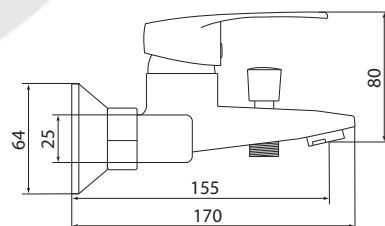

Больше информации на сайте:

СЛ-ОД-Ц30

Смеситель для ванны с коротким изливом, одноручный

Материал корпуса: латунь
Материал ручки: металл
Цвет: хром
Тип затвора: керамический картридж Ø40 мм, угол поворота 100°
Тип крепления: эксцентрики, отражатели
Тип дивертора: кнопочный, вытяжной
Тип шланга: нержавеющая сталь, двойной замок, L=1500мм
Тип лейки: лейка душевая, 1 режим
Тип аэратора: пластиковый с металлическими сетками