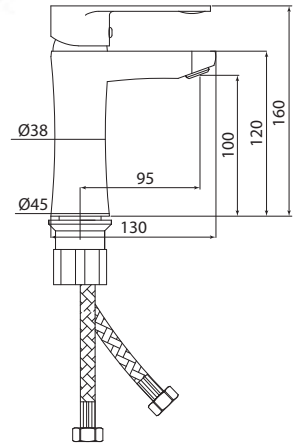

Открыть
ВИМ-
модель:

Больше
информации
на сайте:

СЛ-ОД-Л10

Смеситель для умывальника с литым изливом, одноручный

серия

Л

Материал корпуса: латунь
Материал ручки: металл
Цвет: хром
Тип затвора: керамический картридж Ø35 мм, угол поворота 100°
Тип крепления: универсальная монтажная гайка
Тип подводки для воды: гибкая подводка в двухцветной оплетке из фибронеилона, L=500 мм
Тип аэратора: пластиковый, монетарный