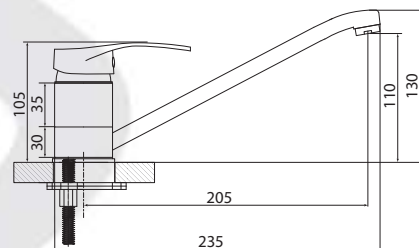

Материал корпуса: латунь
Материал ручки: металл
Цвет: хром
Тип затвора: керамический картридж Ø40 мм, угол поворота 100°
Тип крепления: монтажный комплект со шпилькой
Тип подводки для воды: не входит в комплект
Тип аэратора: пластиковый с металлическими сетками

Больше
информации
на сайте: