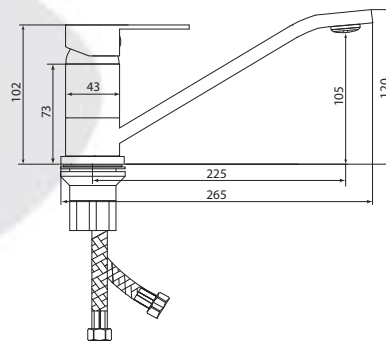

Больше информации на сайте:

СЛ-ОД-Н2Ч

Смеситель для мойки с длинным изливом, одноручный

Материал корпуса: латунь
Материал ручки: металл
Цвет: черный
Тип затвора: керамический картридж Ø35 мм, угол поворота 100°
Тип крепления: универсальная монтажная гайка
Тип подводки для воды: гибкая подводка в двухцветной оплетке из фибронеилона, L=500 мм
Тип аэратора: пластиковый, монетарный