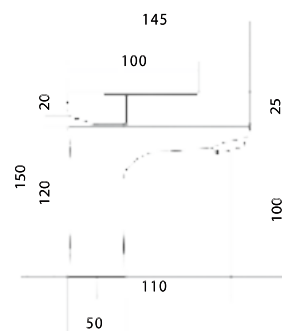

Больше информации на сайте:

СЛ-ОД-Ж12

Смеситель для умывальника с литым изливом, одноручный

Материал корпуса: нержавеющая сталь
Материал ручки: металл
Цвет: стальной
Тип затвора: керамический картридж Ø35 мм, угол поворота 100°
Тип крепления: универсальная монтажная гайка
Тип подводки для воды: гибкая подводка из нержавеющей стали, L=400 мм
Тип аэратора: металлический с пластиковой сеткой